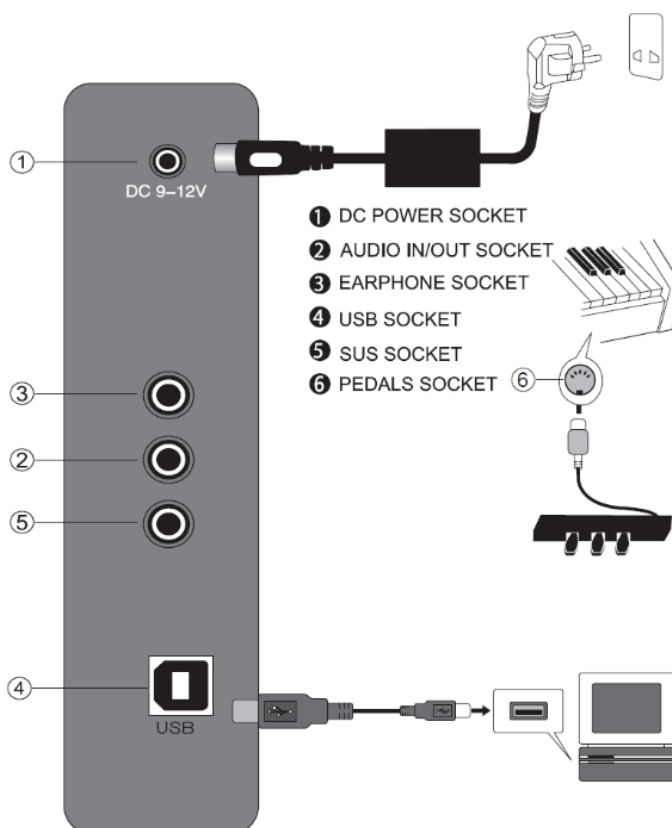

Panel sterowania i gniazda