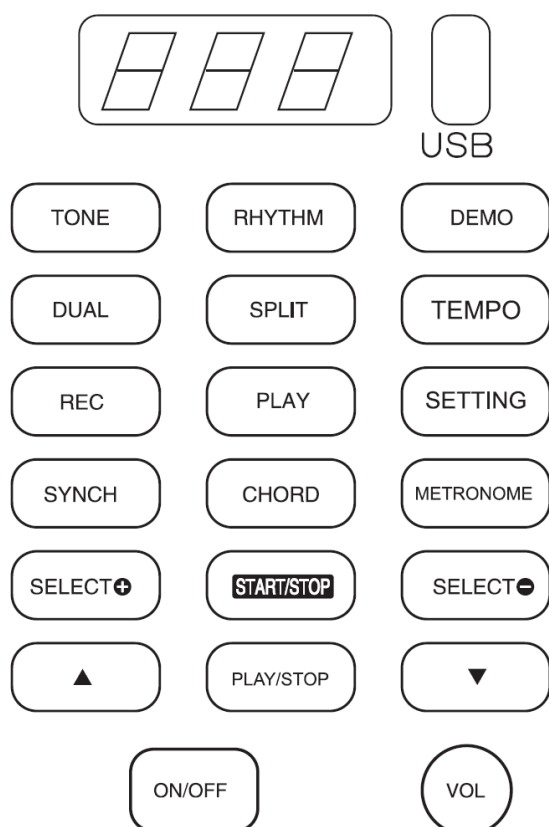

Panel sterowania i gniazda